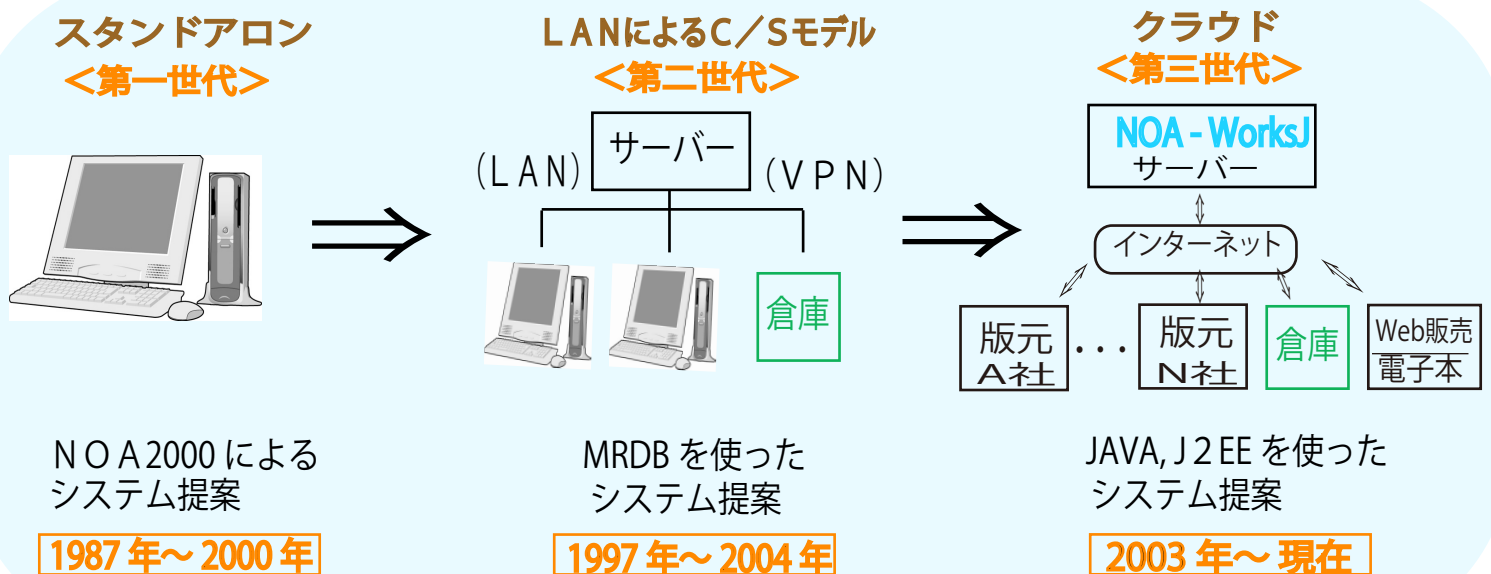

# 販売管理=次世代ERP(NOAA-WorksJ)

利用料 29,800 ~ / 月

## 時代はクラウド

単独システム (MS-DOS) の時代より、ネットワークシステム (C/S) インターネットを利用したクラウドの時代へとシステムが急速に進化しております。出版界では NOAA-WorksJ が実現。

## 大災害にも強い

サーバーは、設置場所を選ばない為、安全な所へ移動設置や多重化により安全な運用が確保される。