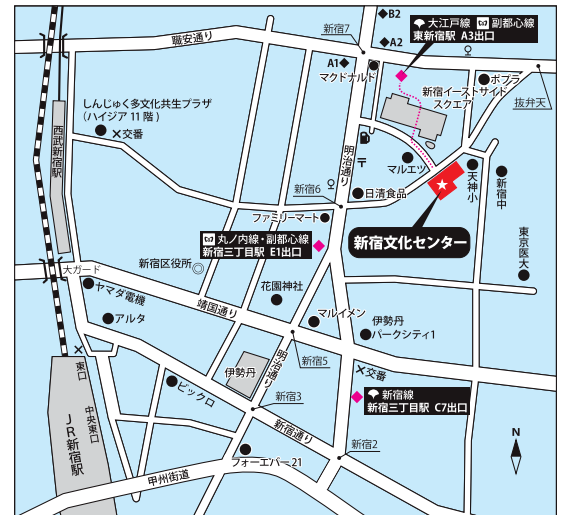

公式HP:<http://www.kaz-matsumoto.com>
公式ブログ:<http://www.kaz-matsumoto.cocolog-nifty.com>

株式会社システムYAMATO

NOA Concert vol.5

2014年 10月21日(火)
19:00開演(18:30開場)

NOAは「日本語オフィスオートメーション」の略で、システムYAMATOの登録商標です。

中島良史 NAKAJIMA YOSHIFUMI

新宿文化センター・大ホール

〒160-0022 新宿区新宿6-14-1 TEL. 03-3350-1141

JR・小田急線・京王線「新宿駅」より徒歩15分
都営大江戸線・東京メトロ副都心線「東新宿駅」A3出口より徒歩5分
東京メトロ丸の内線・副都心線「新宿三丁目駅」E1出口より徒歩7分
都営新宿線「新宿三丁目駅」C7出口より徒歩10分

NOA(ノア)記念オーケストラ2014

管弦楽

NOAコンサートシリーズのために毎回参集する、日響・読響・東響・新日フィル・東京フィル・都響などの在京各オーケストラ選りすぐりのメンバーと、国内外でソリストとして活躍する著名演奏家たち、新進気鋭の演奏家たちが一堂に会する、きわめてユニークかつハイクオリティーなオーケストラである。コンサートマスターは現在新日本フィルのコンサートマスター西江辰郎氏が務める。